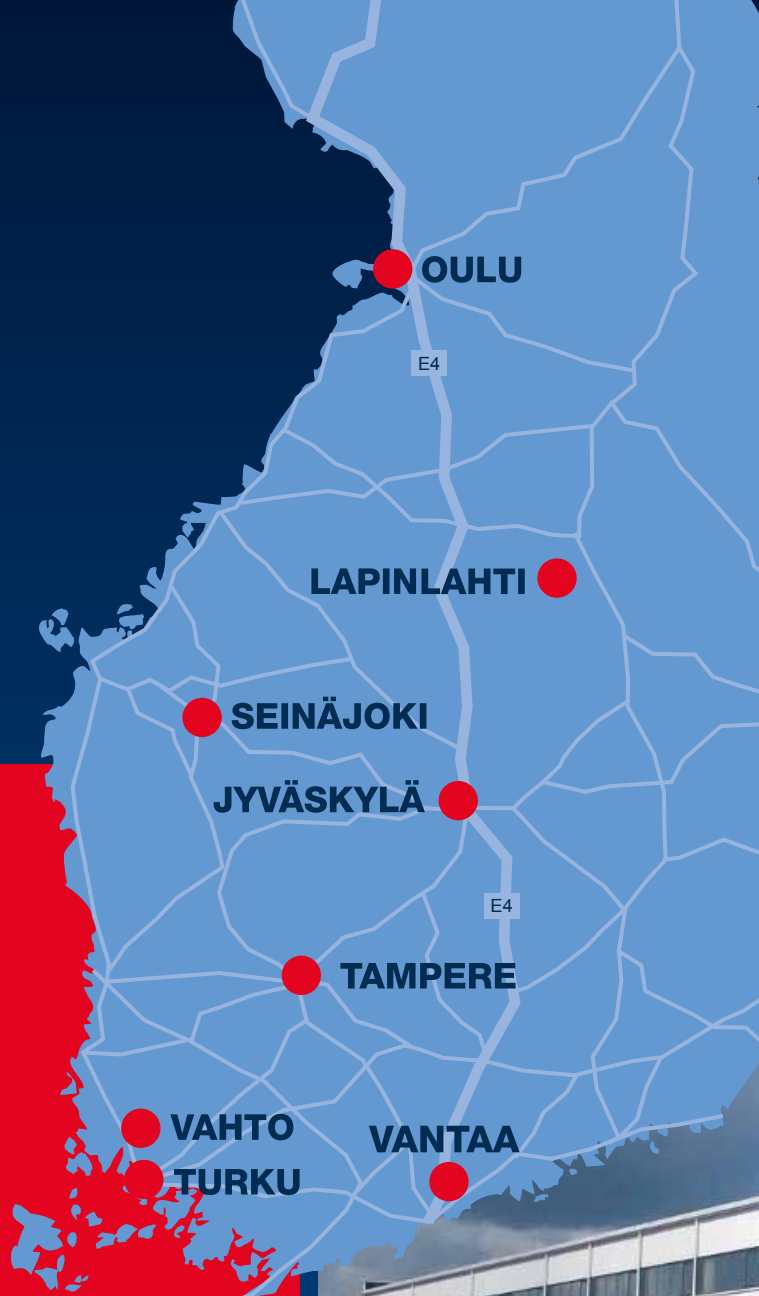

VAK

HUOLTOPALVELUT

Palvelemme
aamuarhaisesta
myöhäiseen iltaan

VAHTO

Paattistentie 57, 21310 Vahto
puh. 020 7656 300
ma-to 7.00–23.00, pe 7.00–19.00

TURKU

Juhana Herttuan puistokatu 14, 20200 Turku
puh. 020 7656 480
ma-pe 6.00–22.00

VANTAA

Suokallionkuja 5, 01510 Vantaa
puh. 020 7656 420
ma-pe 6.00–22.00, la 7.00–15.00

TAMPERE

Kurikantie 320, 33960 Pirkkala, puh. 020 7656 450
ma-pe 7.00–21.00

SEINÄJOKI

Kaarantie 15, 60100 Seinäjoki, puh. 020 7656 430
ma-pe 6.00–22.00, la 6.00–14.00

JYVÄSKYLÄ

Kuormaajantie 26, 40320 Jyväskylä, puh. 020 7656 440
ma-pe 7.00–21.00, la 7.00–14.00

OULU

Voudintie 11, 90400 Oulu, puh. 020 7656 460
ma-pe 7.00–21.00

OULU

Oritkarantie 1, 90400 Oulu, puh. 020 7656 465
ma-pe 7.00–21.00, la 7.00–15.30

LAPINLAHTI

Nygrenintie 15, 73100 Lapinlahti, puh. 020 7656 410,
ma-to 7.00–23.00, pe 7.00–19.00

Kaikki huollon yhteystiedot löydät kotisivuiltamme:

www.vak.fi